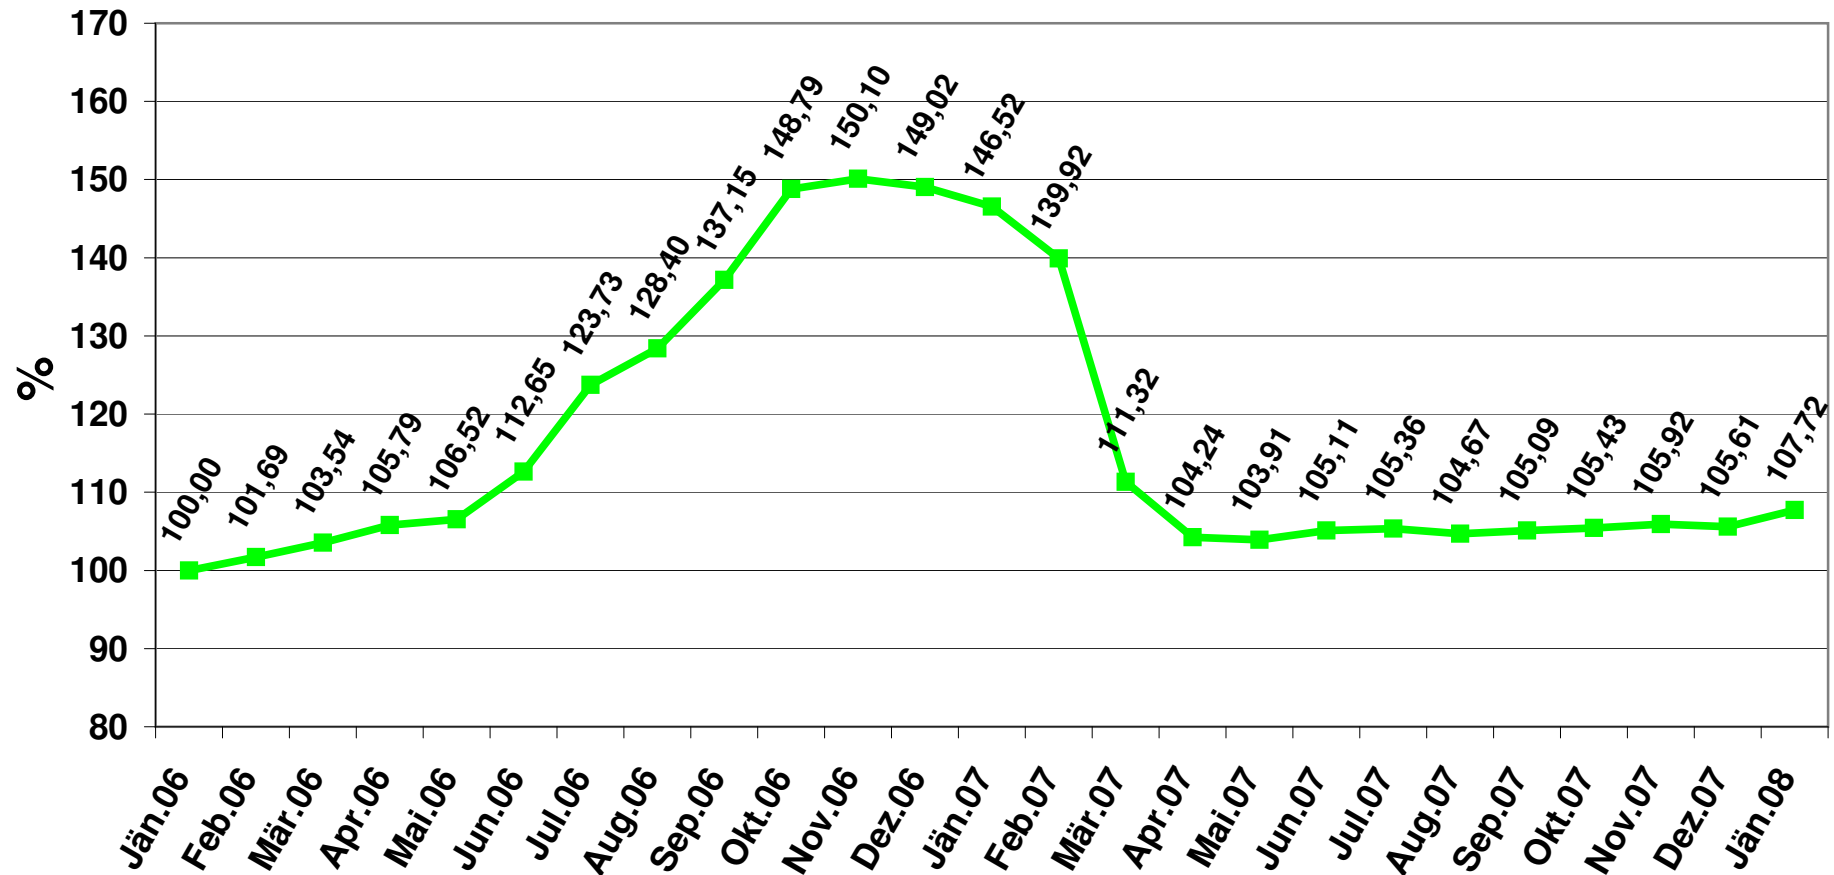

Pelletpreisindex

Jan 2006 = 100%

Quelle: proPellets Austria; Stand: 9. Jänner 2008